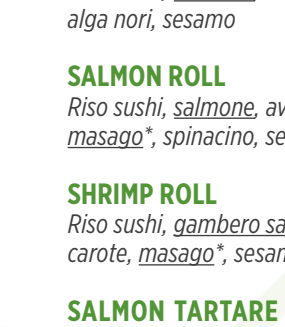

SALMON POKÈ BOWL

Riso sushi, salmone, spinacino, avocado, edamame, alghe nori, masago*, sesamo, salsa mango

11,90 €

SUPER WARM BOWL

SERVITE CALDE

TERIYAKI CHICKEN

Pollo teriyaki, cavolfiore brasato, broccoli, patata americana, edamame, sesamo

11,00 €

SALMON POWER

Salmone affumicato, riso nero, edamame, feta, noci, cetriolo, semi di lino, sesamo, salsa ponzu

11,00 €

TERIYAKI SALMON

Riso sushi, salmone cotto, teriyaki, broccoli, sesamo

12,90 €

QUINOA BALANCE

Vegan burger, quinoa, avocado, ceci, erba cipollina, crema di avocado, semi di papavero, sesamo

11,00 €

WARM BOWL **Provala calda!**

Riso sushi, salmone cotto, broccoli, feta, patata americana, mais, sesamo, salsa teriyaki

11,90 €

AVOCADO TOAST

con pane multigrano

100% AVOCADO

Crema di avocado, avocado, semi di lino, olio

6,00 €

SALMON TASTY

Crema di avocado, salmone affumicato, olio

6,50 €

FETA

Crema di avocado, feta, semi di papavero, olio

6,00 €

SELECTION

3 mezzi avocado toast

10,00 €

SUSHI STYLE

OUR ICONIC SUSHI BOWL

Riso sushi, salmone, avocado, edamame, masago*, alghe nori, sesamo

11,90 €

SALMON ROLL

Riso sushi, salmone, avocado, cream cheese, erba cipollina, masago*, spinacino, sesamo, salsa ponzu

10,90 €

SHRIMP ROLL

Riso sushi, gambero saltato, crema di avocado, mango, carote, masago*, sesamo

10,90 €

SALMON TARTARE

Salmone 100 gr., avocado

10,90 €

SUSHI BURGER

Riso sushi, salmone, avocado, spinacino, masago, salsa kabayaki, sesamo

10,90 €

FISH BURGER by Macha

BUN SERVITI CON CHIPS DI MAIS

TARTARE BURGER

Tartare di salmone, avocado, cream cheese, spumiglia, salsa spicy, mayo, erba cipollina

10,90 €

SHRIMPS AVO BURGER

Gambero saltato, avocado, spinacino, carpaccio di zucchine, mayo, salsa mango

10,90 €

TUNA BURGER

Tartare di tonno, avocado, spumiglia, cream cheese, crispy onion, salsa spicy

11,90 €

SWEET & MORE

CHEESECAKE

4,50 €

MOCHI

2,50 €

AÇAÍ BOWL*

Açaí, granola, banana

7,00 €

GREEK YOGURT BOWL*

Yogurt greco, granola, banana

6,00 €

Aggiungi i topping alla tua bowl

Ananas | Mango +1,50€

Semi di girasole | Semi di lino | Semi di papavero | Semi di zucca +0,30€

Granella di mandorle +0,50€

Noci | Anacardi +0,80€

CHOCOLATE SWEET PANCAKES

Cioccolato, banana

10,00 €

CLASSIC SWEET PANCAKES

Sciroppo d'acero

8,00 €

CUP DI ANANAS

4,00 €

CUP DI MANGO

5,00 €

TO DRINK

BUT FIRST MACHA

SCEGLI IL LATTE Latte | Soia | Mandorla

MACHA CEREMONIAL GRADE COLD | HOT

High quality

4,00 €

MACHA HOT

2,50 €

MACHA COLD

3,50 €

MACHA CAPPUCCINO

2,50 €

MACHA LATTE CEREMONIAL GRADE COLD | HOT

High quality

4,50 €

MACHA LATTE COLD | HOT

Sciroppo d'agave

3,50 €

JUICING

SPREMUTA

Arancia | Pompelmo

4,00 € 6,00 €

SPREMUTA PLUS

Arancia, matcha

4,50 € 6,50 €

MACHA GREEN SUPER BOOST

5,00 € 6,50 €

FOREVER YOUNG

Arancia, carota, limone

4,00 € 6,50 €

DRINKS

ACQUA

Naturale | Frizzante

1,20 €

COCA-COLA

Classic | Zero

2,50 €

ARANCIATA

"San Pellegrino"

2,90 €

ARANCIATA

"Lemonaid"

3,90 €

TÈ FREDDO

"Wunderfuse"

2,90 €

TÈ FREDDO BIO

"Mangajo"

3,50 €

TÈ FREDDO FUZETEA

2,90 €

TÈ VERDE FREDDO

"Pokka"

2,90 €

TÈ VERDE FREDDO